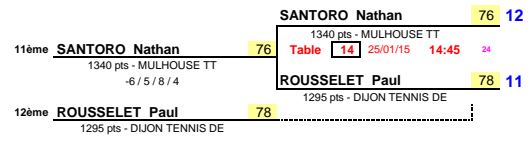

Places 11ème/12ème

Places 13ème/14ème

Places 15ème/16ème

Date : 24 et 25 janvier 2015
 EPREUVE : 3ème tour du CRITERIUM FEDERAL N2
 TABLEAU : Messieurs -15

Places 3ème/4ème

Places 5 à 8

Places 5ème/6ème

Places 7ème/8ème