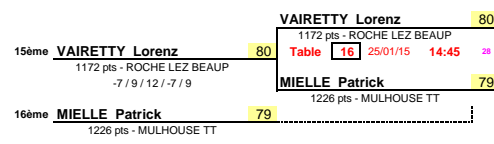

Places 11ème/12ème

Places 13ème/14ème

Places 15ème/16ème

Date : 24 et 25 janvier 2015
 EPREUVE : 3ème tour du CRITERIUM FEDERAL N2
 TABLEAU : Messieurs -15

Places 3ème/4ème

Places 5 à 8

Places 5ème/6ème

Places 7ème/8ème