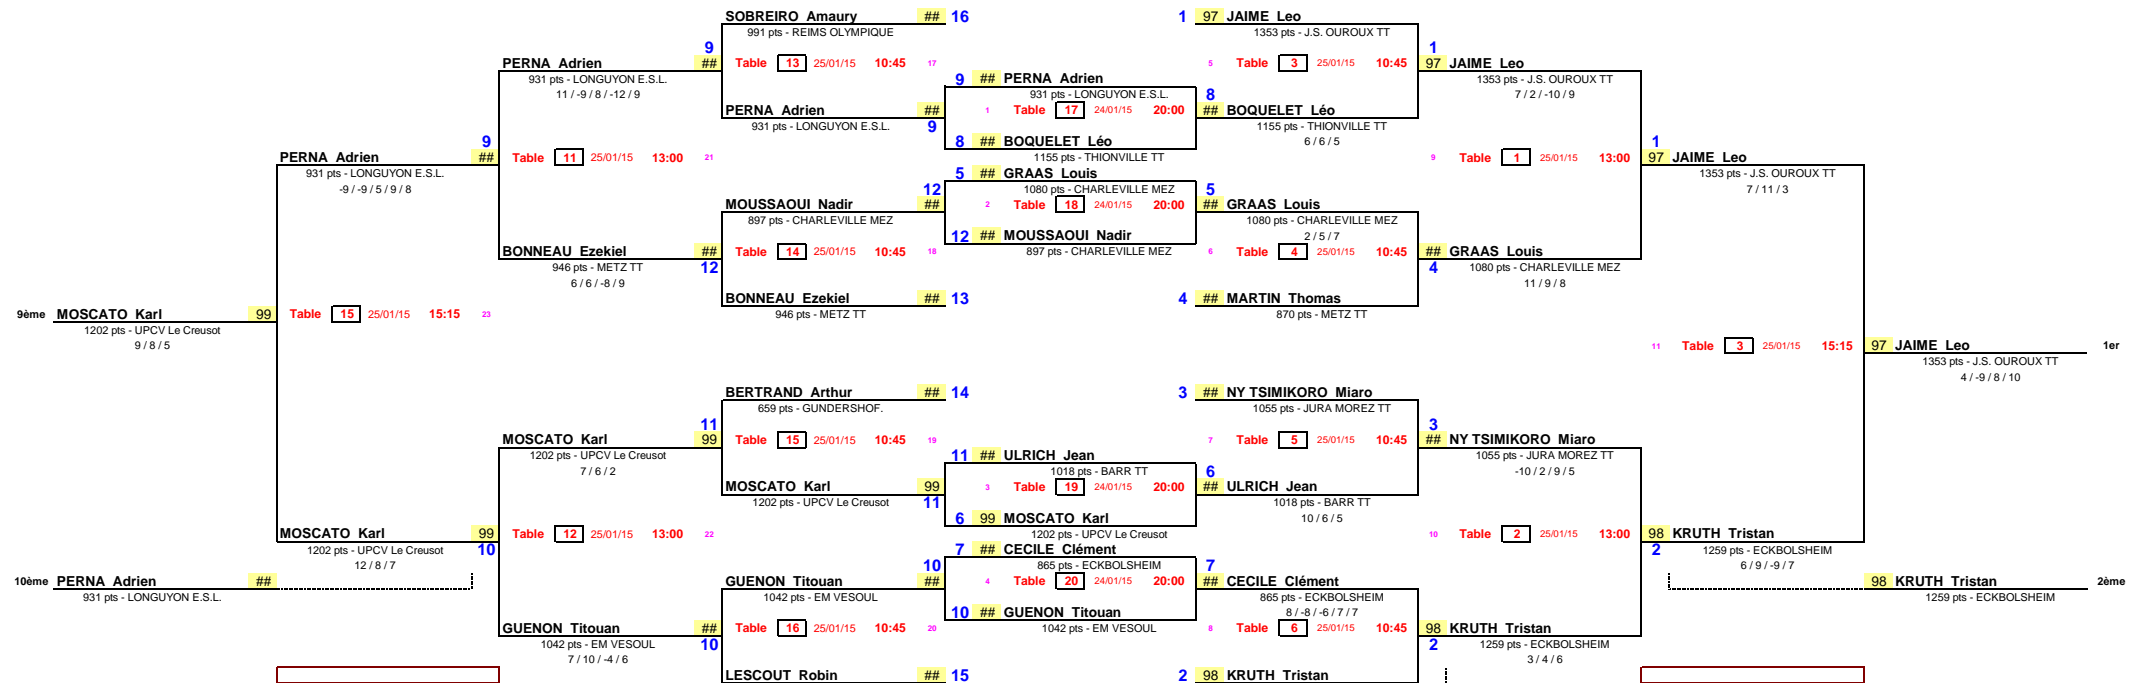

Places 9ème/10ème Places 9 à 12 Places 9 à 16 Barrages 2/3 1/4 de Finale 1/2 Finale Finale

Places 11ème/12ème

Places 13ème/14ème

Places 15ème/16ème

Date : 24 et 25 janvier 2015
 EPREUVE : 3ème tour du CRITERIUM FEDERAL N2
 TABLEAU : Messieurs -13

Places 3ème/4ème

Places 5 à 8

Places 5ème/6ème

Places 7ème/8ème