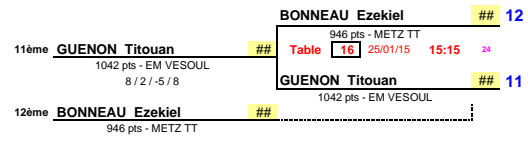

Places 9ème/10ème Places 9 à 12 Places 9 à 16 Barrages 2/3 1/4 de Finale 1/2 Finale Finale

Places 11ème/12ème

Places 13ème/14ème

Places 15ème/16ème

Date : 24 et 25 janvier 2015
 EPREUVE : 3ème tour du CRITERIUM FEDERAL N2
 TABLEAU : Messieurs -13

Places 3ème/4ème

Places 5 à 8

Places 5ème/6ème

Places 7ème/8ème