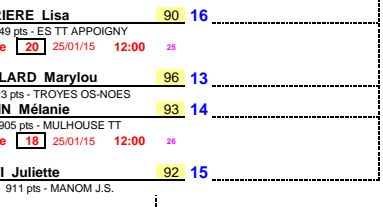

Places 11ème/12ème

Places 13ème/14ème

Places 15ème/16ème

Places 13 à 16

Date : 24 et 25 janvier 2015
 EPREUVE : 3ème tour du CRITERIUM FEDERAL N2
 TABLEAU : Dames -15

Places 3ème/4ème

Places 5 à 8

Places 7ème/8ème