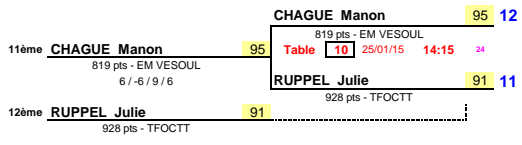

Places 11ème/12ème

Places 13ème/14ème

Places 15ème/16ème

Places 13 à 16

Date : 24 et 25 janvier 2015
 EPREUVE : 3ème tour du CRITERIUM FEDERAL N2
 TABLEAU : Dames -15

Places 3ème/4ème

Places 5 à 8

Places 7ème/8ème