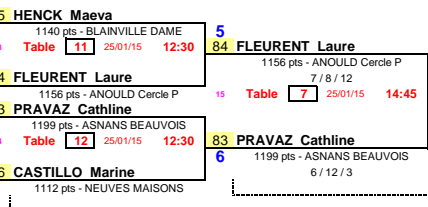

Places 11ème/12ème

Places 13ème/14ème

Places 15ème/16ème

Places 13 à 16

Date : 24 et 25 janvier 2015
 EPREUVE : 3ème tour du CRITERIUM FEDERAL N2
 TABLEAU : Dames -15

Places 3ème/4ème

Places 5 à 8

Places 7ème/8ème