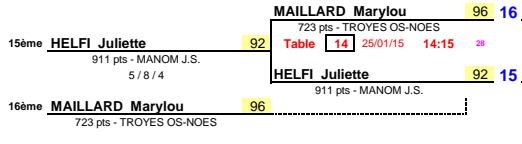

Places 11ème/12ème

Places 13ème/14ème

Places 15ème/16ème

Places 13 à 16

Date : 24 et 25 janvier 2015
 EPREUVE : 3ème tour du CRITERIUM FEDERAL N2
 TABLEAU : Dames -15

Places 3ème/4ème

Places 5 à 8

Places 7ème/8ème