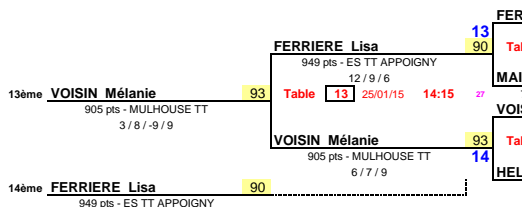

Places 11ème/12ème

Places 13ème/14ème

Places 15ème/16ème

Places 13 à 16

Date : 24 et 25 janvier 2015
 EPREUVE : 3ème tour du CRITERIUM FEDERAL N2
 TABLEAU : Dames -15

Places 3ème/4ème

Places 5 à 8

Places 7ème/8ème