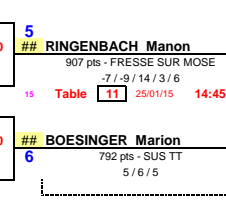

Places 9ème/10ème      Places 9 à 12      Places 9 à 16      Barrages 2/3      1/4 de Finale      1/2 Finale      Finale

Places 11ème/12ème

Places 13ème/14ème

Places 15ème/16ème

Date : 24 et 25 janvier 2015  
 EPREUVE : 3ème tour du CRITERIUM FEDERAL N2  
 TABLEAU : Dames -13

Places 3ème/4ème

Places 5 à 8

Places 5ème/6ème

Places 7ème/8ème