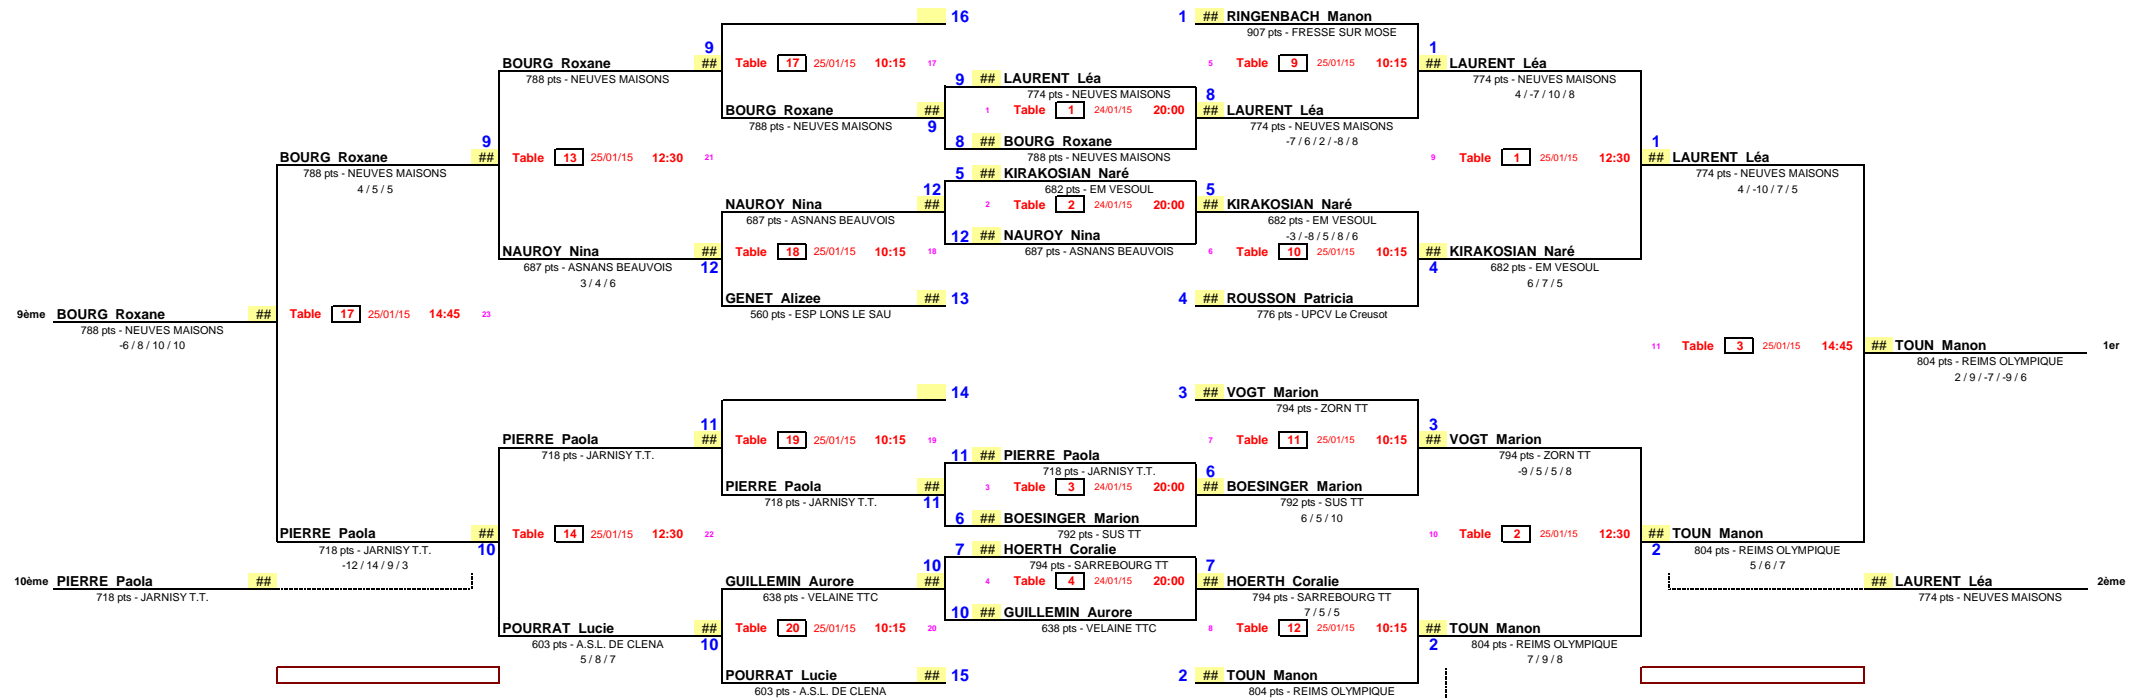

Places 9ème/10ème      Places 9 à 12      Places 9 à 16      Barrages 2/3      1/4 de Finale      1/2 Finale      Finale

Places 11ème/12ème

Places 13ème/14ème

Places 15ème/16ème

Date : 24 et 25 janvier 2015  
 EPREUVE : 3ème tour du CRITERIUM FEDERAL N2  
 TABLEAU : Dames -13

Places 3ème/4ème

Places 5 à 8

Places 5ème/6ème

Places 7ème/8ème