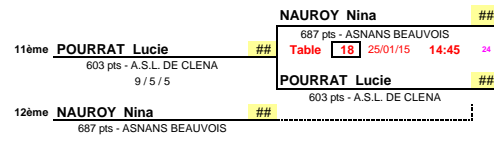

Places 9ème/10ème      Places 9 à 12      Places 9 à 16      Barrages 2/3      1/4 de Finale      1/2 Finale      Finale

Places 11ème/12ème

Places 13ème/14ème

Places 15ème/16ème

Date : 24 et 25 janvier 2015  
 EPREUVE : 3ème tour du CRITERIUM FEDERAL N2  
 TABLEAU : Dames -13

Places 3ème/4ème

Places 5 à 8

Places 5ème/6ème

Places 7ème/8ème